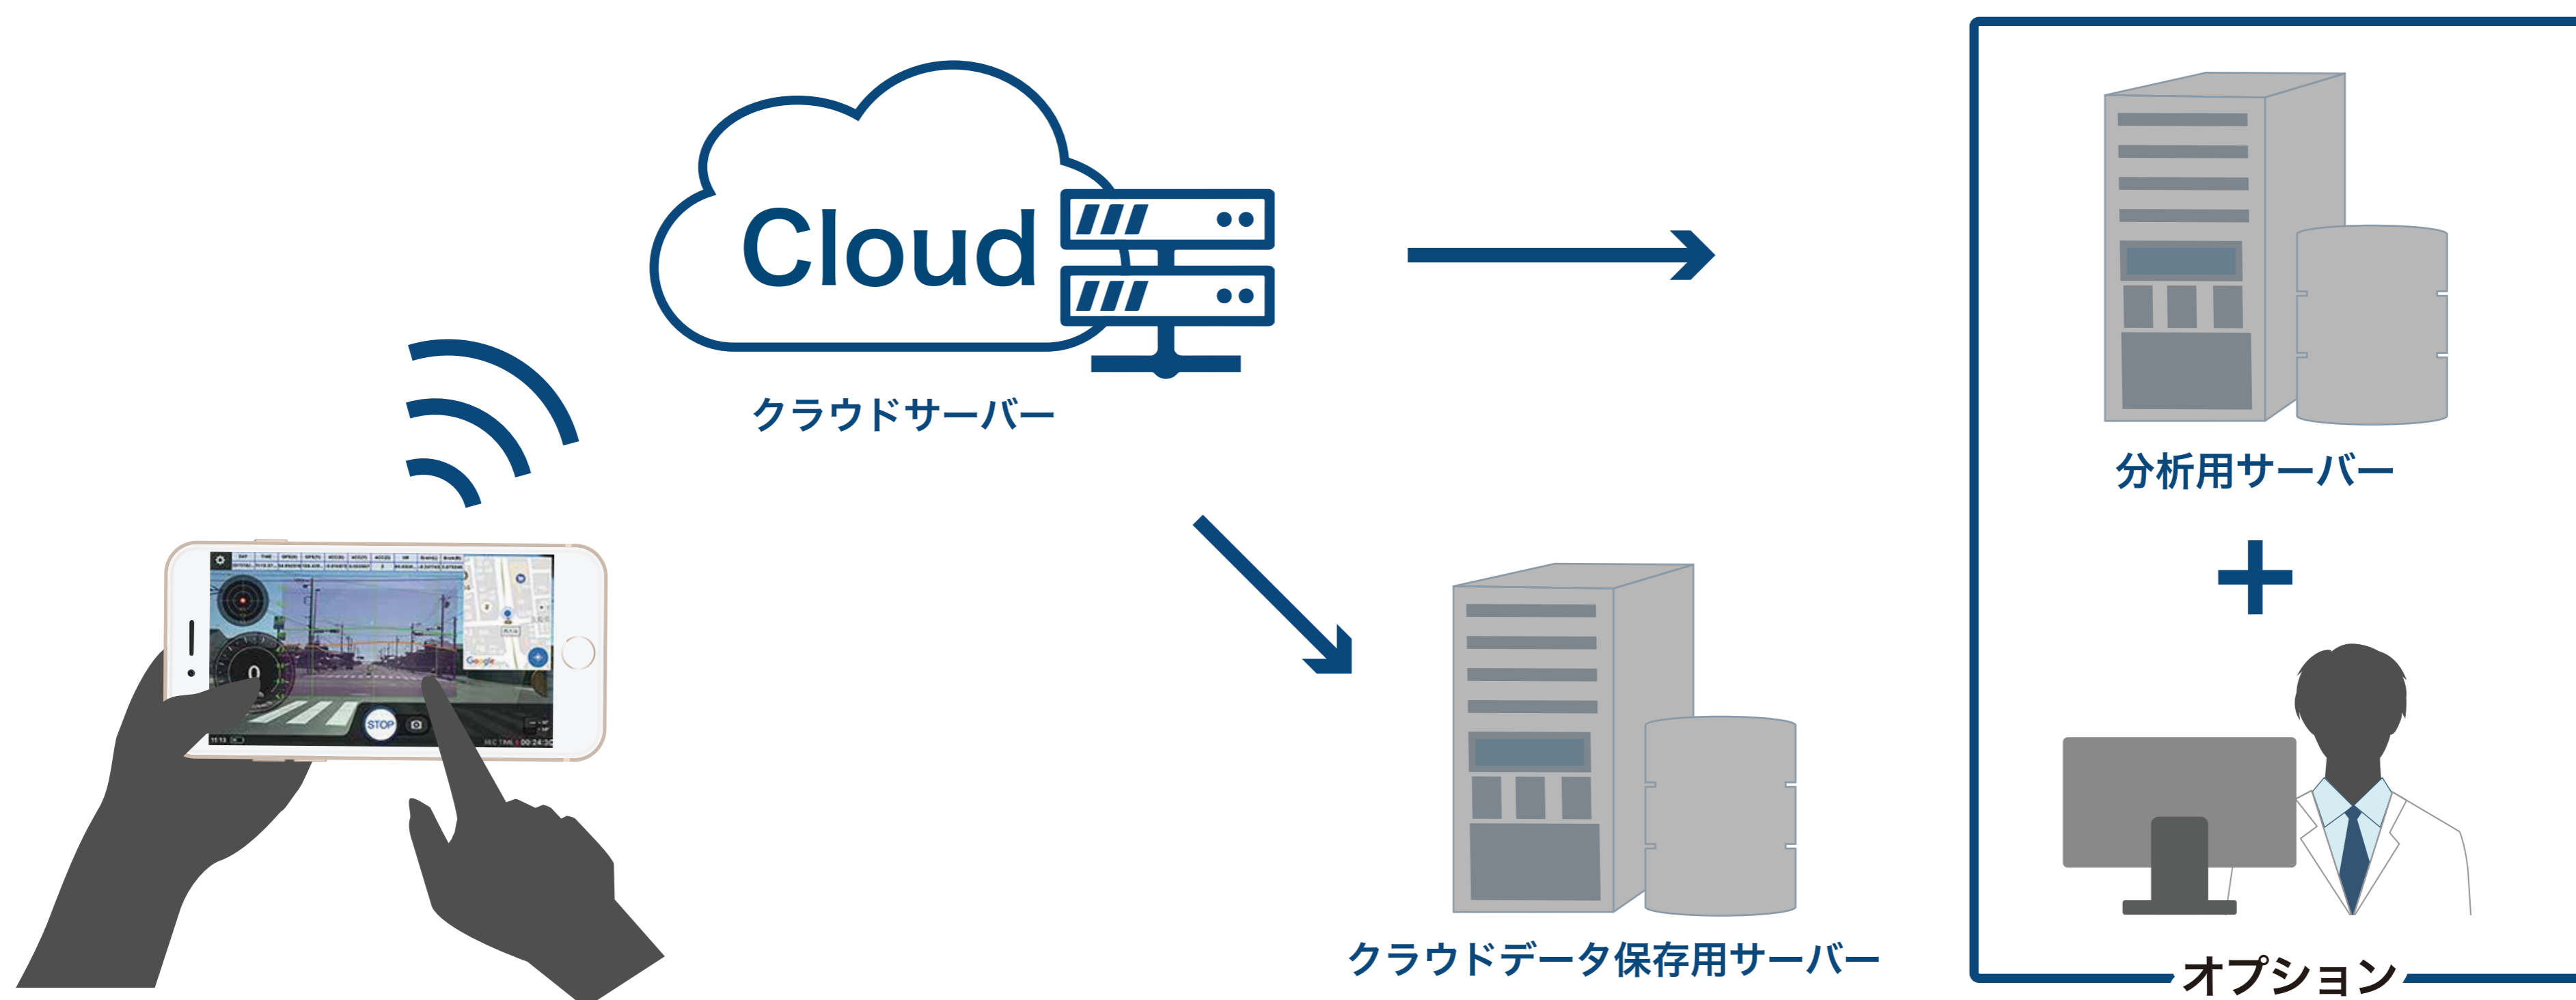

マルチドライブレコーダ2 for HOT-1000(携帯型脳活動計測装置)

ドライブレコーダー for HOT-1000

脳活動情報を送信

脳活動計測装置
HOT-1000
(NeU製)

こんな活用方法もあります!

二輪車でのドライブ

登山中・ハイキング

船舶での利用

HOT-1000(携帯型脳活動計測装置)とドライブレコーダーの連携機能

マルチドライブレコーダ2はiPhoneカメラを利用したドライブレコーダーアプリです。現行アプリでは走行位置を示した地図・速度計・twitterテロップなど多彩な情報でドライブをサポートしています。

今回の製品はスマホのドライブレコーダーで運転中の脳活動の状態を記録し道路状況と脳活動の関係を分析できるシステムです。

※脳活動装置以外に心拍センサー、血圧センサー等と連携することも可能です。